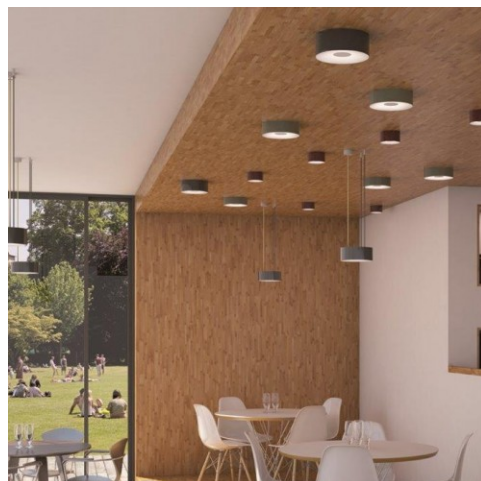

**Typ:** stropní svítidlo

**Stínítko:** akrylátové sklo

**Kovové části:** hliník, jemně strukturovaný lak RAL 3004, 5000, 7023, 9005, 9016

**Barva:** RAL9016 (41); RAL3004 (42); RAL7023 (43); RAL5000 (44); RAL9005 (45)